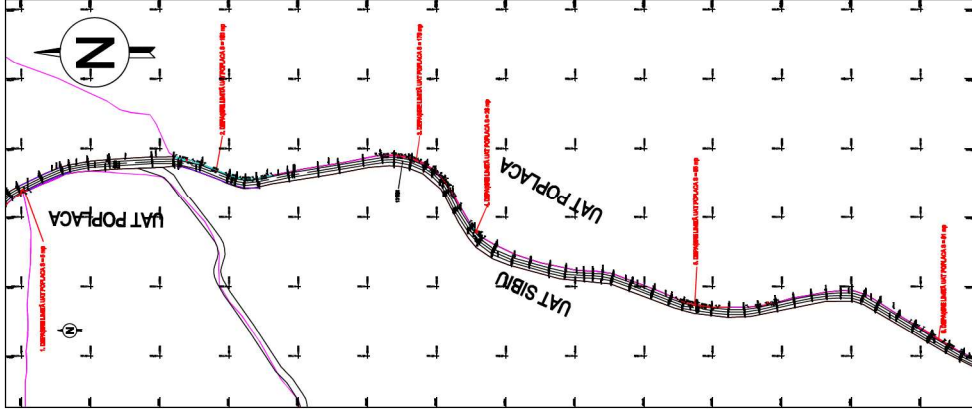

PLAN PE SUPTORT TOPOGRAFIC POPLACA III
sc.1:5000

SE CERTIFICĂ AMPLASAMENTUL CORIDORULUI EXPROPRIERE
CONSILIUL JUDEȚEAN SIBIU

Denumirea proiectului:		DOCUMENTAȚIE TOPOGRAFICĂ RECEPTIVĂ ȘI SERVICIU DE PROIECTARE FAZE DAU/PACIFICI PENTRU OBIECTIVUL DE INVESTIȚII TRONSONI F-D 106 A PĂLĂNIB-SANTA, COM.PJ. JUDEȚEAN ÎN SCURT 2022	
Beneficiar:		CONSILIUL JUDEȚEAN SIBIU	
Proiectant	Marcel-Constantin Luca	Denumirea planului	PL 1
Calculat	Virginia-Oftelia	Data	18.04.2023
Scris	Virginia-Oftelia	UAT POPLACA (POPLACA III)	
Aprobat	Virginia-Oftelia