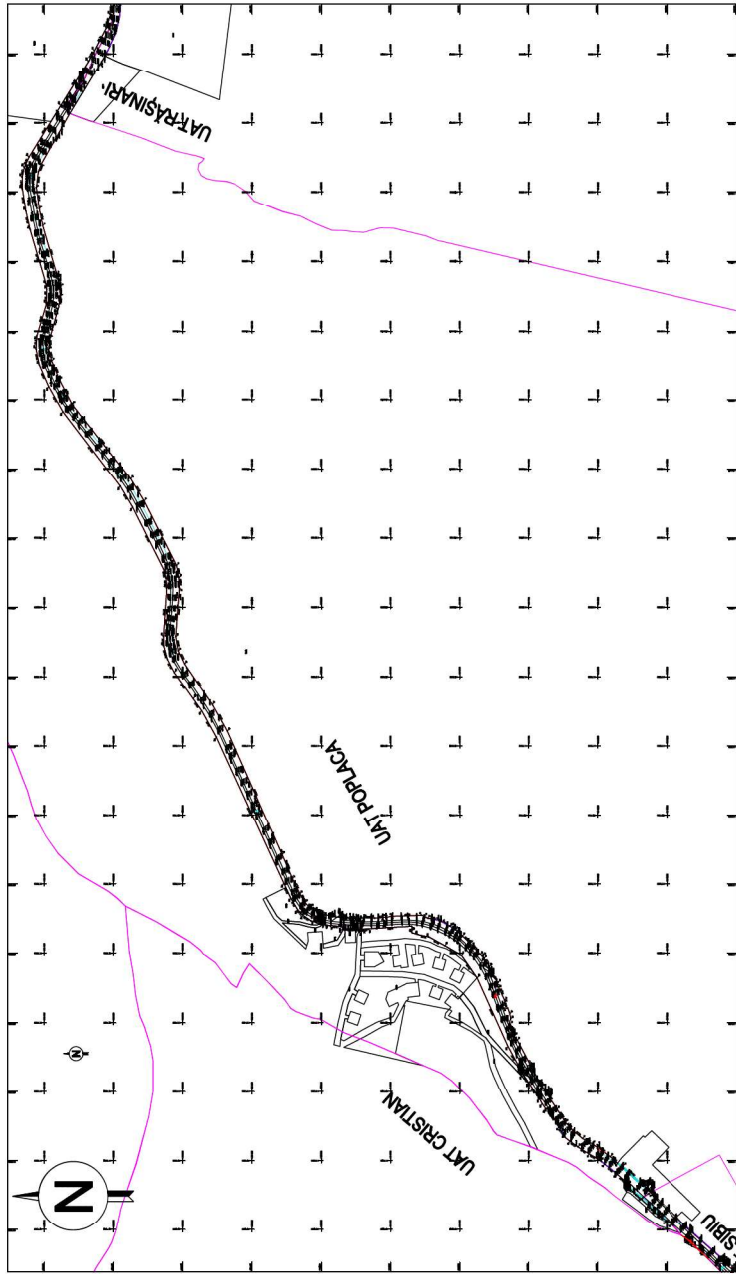

PLAN PE SUPTORT TOPOGRAFIC POPLACA II
sc.1:5000

Prezentul document receptionat este valabil însoțit de procesul verbal de recepție nr. 1154/08.05.2023
Imobilul supus recepției se suprapune cu imobilul înscris în baza de date grafice a OCPI Sibiu, având
CF 100426 POPLACA – IMOBIL SUPUS EXPROPRIERII vă rugăm aveți în vedere acest aspect pentru faza următoare

LEGENDA

- CORIDOR EXPROPRIERE
- LIMITĂ UAT