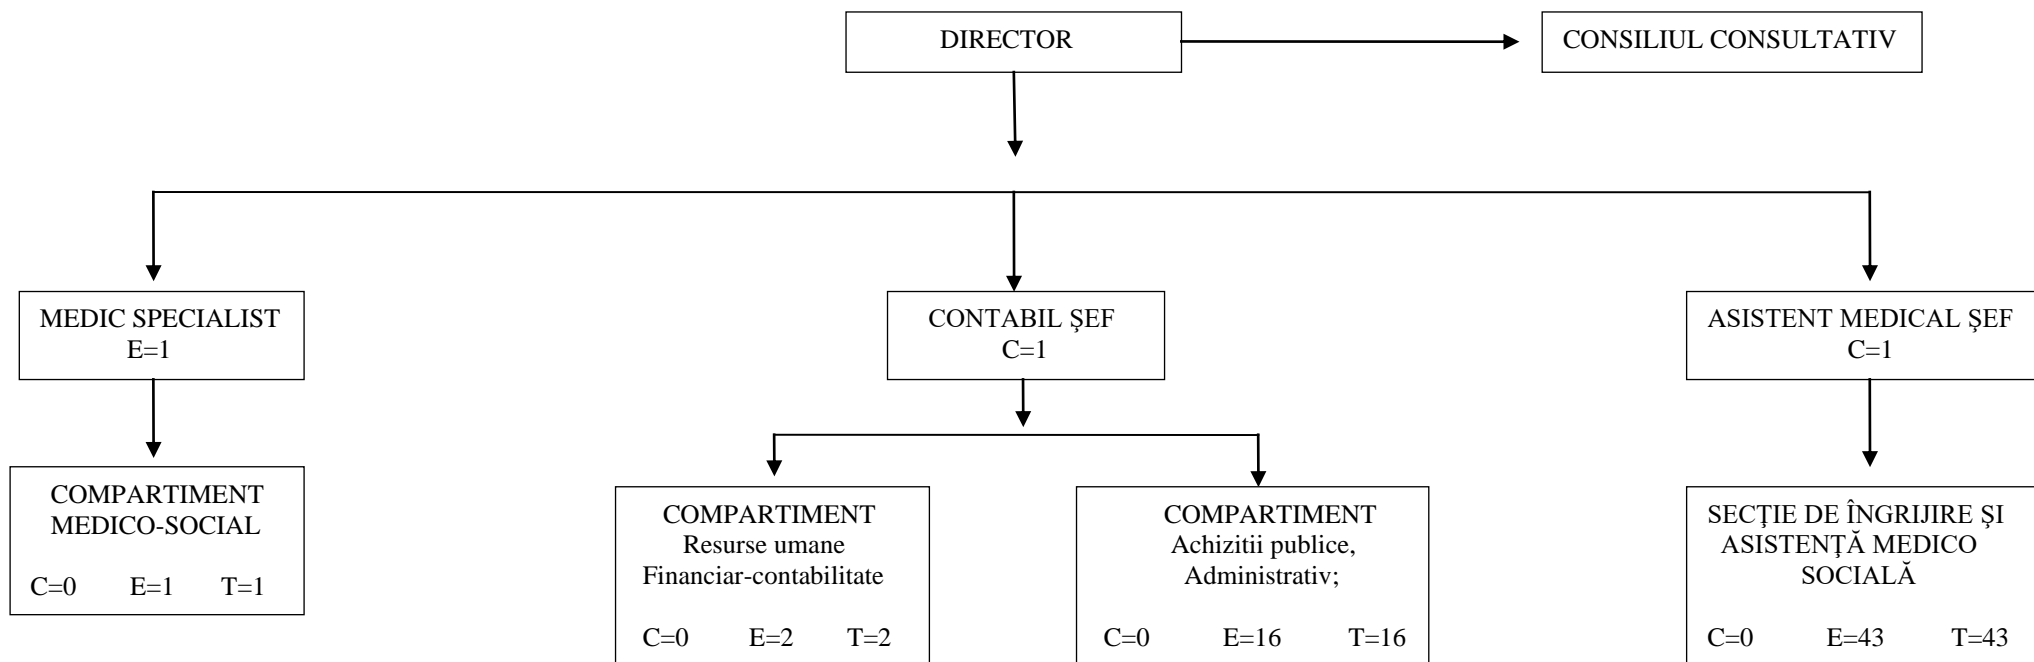

ORGANIGRAMĂ

CENTRALIZATOR
CONDUCERE (C) -3
EXECUTIE (E) -61
TOTAL (T) -66

VICEPREȘEDINTE
Marcel Constantin Luca

ȘEF SERVICIUL RESURSE UMANE
Marian Concioiu

CONSILIER
Laura Niculina Niță